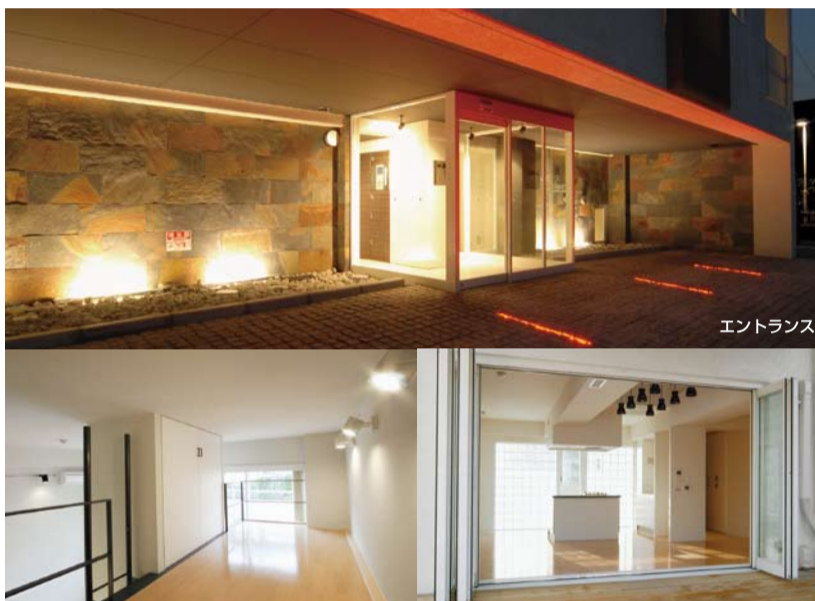

開放感に優れたデザイナーズマンション

アーバネックス甲南山手

最寄駅 JR神戸線 甲南山手 徒歩 6分
1K~1LDK
充実したガス設備
安心のセキュリティシステム

※外観・室内写真等は竣工直後に撮影したものにしますので、現在のものとは異なる場合がございます。予めご了承下さい。

JR神戸線
「甲南山手」駅へ徒歩6分

<所在地>神戸市東灘区森南町2丁目2-19

1LDK、1K+loft、1K+terraceとライフスタイルに合わせて多彩に展開

1K
●専有面積/25.90㎡

1LDK
●専有面積/43.89㎡

1LDK
●専有面積/63.20㎡

心地よい住環境を実現する設備・仕様を採用しました

※下記設備写真はイメージです。

上質の暮らしを支える先進機能と多彩な仕様

- ガス温水式床暖房(ヌック)
(一部タイプは除く)
- システムキッチン
- カウンターキッチン
(一部タイプは除く)
- ガラスストップコンロ
- シャンブードレesser
- エアコン
- 温水洗浄機能付便座
- 光ファイバー
- BS・CS
- 宅配ボックス

ミストサウナ付カワック

「美容」「健康」「リラクゼーション」の3つの効果で人気のミストサウナ。約40度のミストでやさしく包んで暖めるので、お肌もつとり。

24時間いつでも安心の本格セキュリティ

- ホームセキュリティ「アイルス」
- TVモニター付インターフォン
- オートロック
- セキュリティエレベーター
- ディンプルキー
- ダブルロック
- エレベーターモニター
- 防犯カメラ

ホームセキュリティ「アイルス」