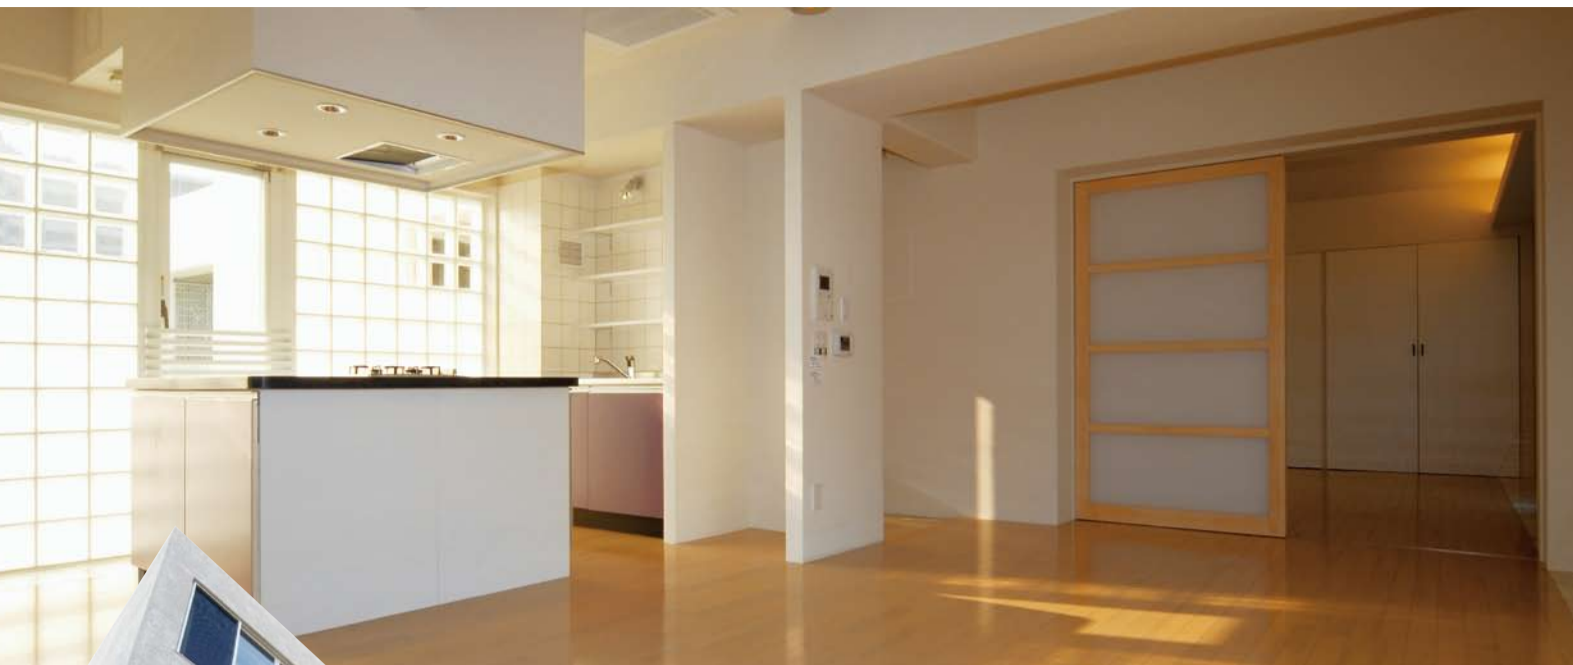

開放感に優れたデザイナーズマンション

アーバネックス甲南山手

最寄駅 JR神戸線 甲南山手 徒歩 6分
1K~1LDK
充実したガス設備
安心のセキュリティシステム

※外観・室内写真等は竣工直後に撮影したものにしますので、現在のものとは異なる場合がございます。予めご了承下さい。