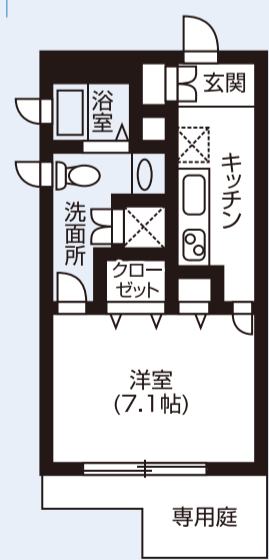

開放感に優れたデザイナーズマンション

アーバネックス甲南山手

最寄駅 JR神戸線 甲南山手 徒歩 6分
1K~1LDK
充実したガス設備
安心のセキュリティシステム

※外観・室内写真等は竣工直後に撮影したものにしますので、現在のものとは異なる場合がございます。予めご了承下さい。

JR神戸線
「甲南山手」駅へ徒歩6分

<所在地>神戸市東灘区森南町2丁目2-19

1LDK、1K+loft、1K+terraceとライフスタイルに合わせて多彩に展開

1K
●専有面積/25.90㎡

1LDK
●専有面積/43.89㎡

1LDK
●専有面積/63.20㎡

心地よい住環境を実現する設備・仕様を採用しました

※下記設備写真はイメージです。

上質の暮らしを支える先進機能と多彩な仕様

- ガス温水式床暖房(ヌック)
(一部タイプは除く)
- システムキッチン
- カウンターキッチン
(一部タイプは除く)
- ガラスストップコンロ
- シャンブードレesser
- エアコン
- 温水洗浄機能付便座
- 光ファイバー
- BS・CS
- 宅配ボックス