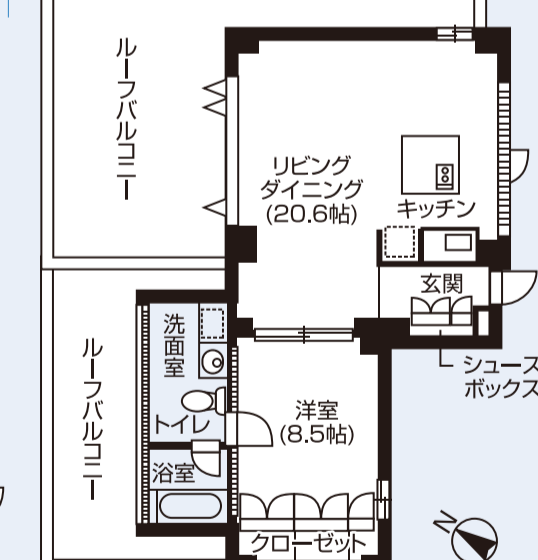

開放感に優れたデザイナーズマンション

アーバネックス甲南山手

最寄駅 JR神戸線 甲南山手 徒歩 6分
1K~1LDK
充実したガス設備
安心のセキュリティシステム

※外観・室内写真等は竣工直後に撮影したものにしますので、現在のものとは異なる場合がございます。予めご了承下さい。

JR神戸線
「甲南山手」駅へ徒歩6分

<所在地>神戸市東灘区森南町2丁目2-19

1LDK、1K+loft、1K+terraceとライフスタイルに合わせて多彩に展開

1K
●専有面積/25.90㎡

1LDK
●専有面積/43.89㎡

1LDK
●専有面積/63.20㎡

心地よい住環境を実現する設備・仕様を採用しました

※下記設備写真はイメージです。

上質の暮らしを支える先進機能と多彩な仕様

- ガス温水式床暖房(ヌック)
(一部タイプは除く)
- システムキッチン
- カウンターキッチン
(一部タイプは除く)
- ガラスストップコンロ
- シャンブードレesser
- エアコン
- 温水洗浄機能付便座
- 光ファイバー
- BS・CS
- 宅配ボックス