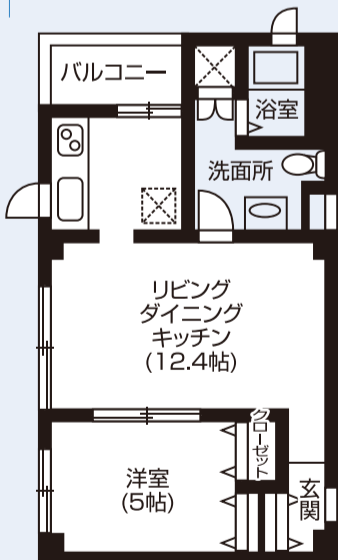

開放感に優れたデザイナーズマンション

アーバネックス甲南山手

最寄駅 JR神戸線 甲南山手 徒歩 6分
1K~1LDK
充実したガス設備
安心のセキュリティシステム

※外観・室内写真等は竣工直後に撮影したものにしますので、現在のものとは異なる場合がございます。予めご了承下さい。

JR神戸線
「甲南山手」駅へ徒歩6分

<所在地>神戸市東灘区森南町2丁目2-19

1LDK、1K+loft、1K+terraceとライフスタイルに合わせて多彩に展開

1K
●専有面積/25.90㎡

1LDK
●専有面積/43.89㎡

1LDK
●専有面積/63.20㎡

心地よい住環境を実現する設備・仕様を採用しました

※下記設備写真はイメージです。

上質の暮らしを支える先進機能と多彩な仕様

- ガス温水式床暖房(ヌック)
(一部タイプは除く)
- システムキッチン
- カウンターキッチン
(一部タイプは除く)
- ガラスストップコンロ
- シャンブードレesser
- エアコン
- 温水洗浄機能付便座
- 光ファイバー
- BS・CS
- 宅配ボックス