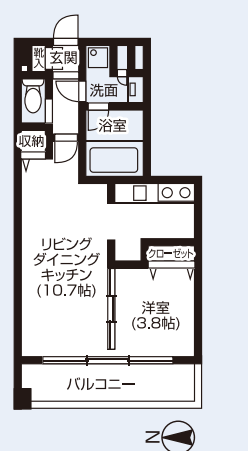

# アーバネックス高槻芥川

JR東海道線 高槻 徒歩3分
1K~2LDK
充実したガス設備
安心のセキュリティシステム

※外観・室内写真等は竣工直後に撮影したものですので、現在のものとは異なる場合がございます。予めご了承ください。

JR東海道線  
「高槻」駅へ徒歩3分

<所在地>高槻市芥川町1丁目10-7

全室トランクルーム付。充実した設備の多彩な間取りをご用意しました

## 1LDK

●専有面積/49.35㎡

## 1LDK

●専有面積/34.58㎡

## 1K

●専有面積/29.21㎡