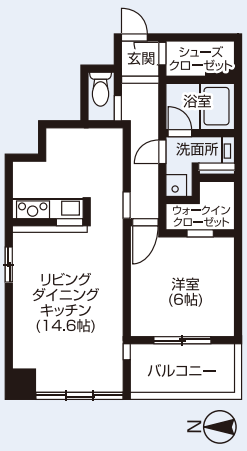

# アーバネックス高槻芥川

JR東海道線 高槻 徒歩3分
1K~2LDK
充実したガス設備
安心のセキュリティシステム

※外観・室内写真等は竣工直後に撮影したものですので、現在のものとは異なる場合がございます。予めご了承ください。

JR東海道線  
「高槻」駅へ徒歩3分

<所在地>高槻市芥川町1丁目10-7

全室トランクルーム付。充実した設備の多彩な間取りをご用意しました

## 1LDK

●専有面積/49.35㎡

## 1LDK

●専有面積/34.58㎡

## 1K

●専有面積/29.21㎡