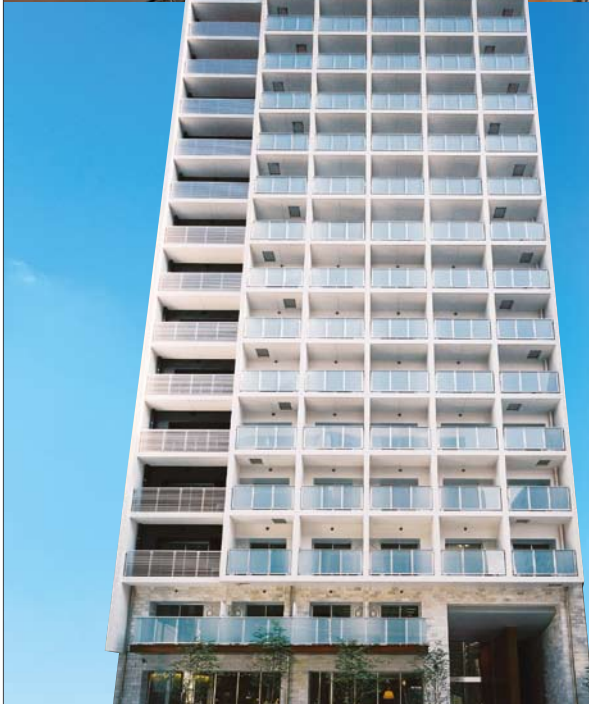

都会で暮らすための良質な感性を凝縮した単身用マンション

# リビオ北浜高麗橋

地下鉄堺筋線  
北浜

徒歩  
3分

1R~1K

充実した  
ガス設備

安心の  
セキュリティ  
システム

※外観・室内写真等は竣工直後に撮影したのものになりますので、現在のものとは異なる場合がございます。予めご了承ください。

地下鉄堺筋線「北浜」駅へ徒歩3分

地下鉄御堂筋線「淀屋橋」駅へ徒歩5分

<所在地>大阪市中央区高麗橋2丁目3-6