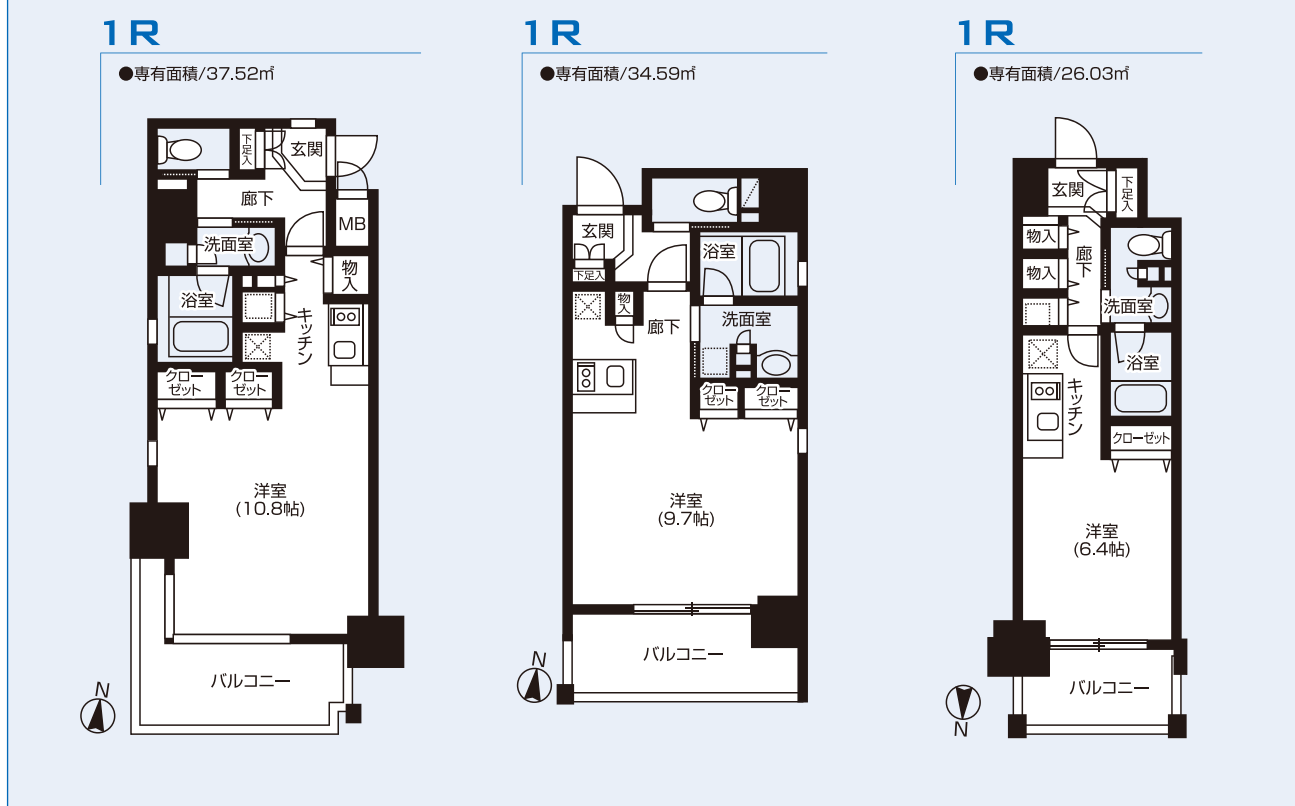

ライフスタイルに合わせて選べる1R・1Kを展開

心地よい住環境を実現する設備・仕様を採用しました

※下記設備写真はイメージです。

上質の暮らしを支える先進機能と多彩な仕様

- ●2口ガスコンロ
- ●エアコン
- ●温水洗浄機能付便座
- ●光ファイバー
- ●CATV
- ●宅配ボックス

自宅でもミストサウナが楽しめる魅力のバスルーム

- ●ミストサウナ付カワック

ミストサウナ付カワック
「美容」「健康」「リラクゼーション」の3つの効果で人気のミストサウナ。約40度のミストでやさしく包んで暖めるので、お肌もしっとり。