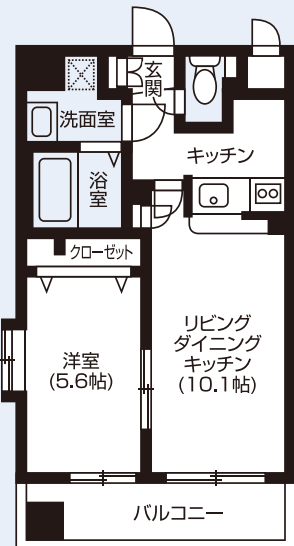

「谷町六丁目」駅へ徒歩1分

<所在地>大阪市中央区谷町6丁目4-1

1K・1LDKと、ライフスタイルに合わせて展開

1K

●専有面積/24.42㎡

1LDK

●専有面積/37.04㎡

1LDK

●専有面積/37.42㎡

極上の バスタイムを演出

浴室にはTV・ミストサウナを設置。リラックスタイムを快適に演出します。

収納スペースを確保した システムキッチン

パワフルな火力がうれしいガスコンロをビルトイン。さまざまなキッチンアイテムがすっきり片づく豊富な収納スペースも魅力です。

<物件概要>

- 構造:RC造11階建 ●敷地面積:388.89㎡ ●延床面積:2,691.59㎡
- 総戸数:60戸 ●駐車場:なし ●駐輪場:60台 ●竣工:平成21年8月
- 設計:株式会社ADO建築設計事務所 ●施工:福昌株式会社