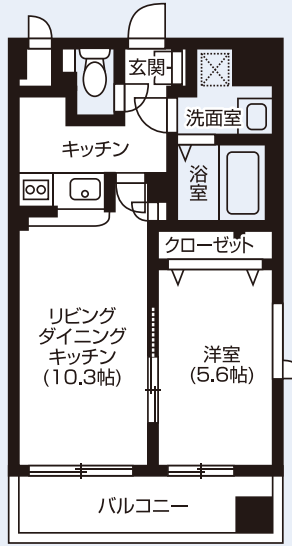

「谷町六丁目」駅へ徒歩1分

<所在地>大阪市中央区谷町6丁目4-1

1K・1LDKと、ライフスタイルに合わせて展開

1K

●専有面積/24.42㎡

1LDK

●専有面積/37.04㎡

1LDK

●専有面積/37.42㎡

極上の バスタイムを演出

浴室にはTV・ミストサウナを設置。リラックスタイムを快適に演出します。

収納スペースを確保した システムキッチン

パワフルな火力がうれしいガスコンロをビルトイン。さまざまなキッチンアイテムがすっきり片づく豊富な収納スペースも魅力です。

<物件概要>

- 構造:RC造11階建 ●敷地面積:388.89㎡ ●延床面積:2,691.59㎡
- 総戸数:60戸 ●駐車場:なし ●駐輪場:60台 ●竣工:平成21年8月
- 設計:株式会社ADO建築設計事務所 ●施工:福昌株式会社