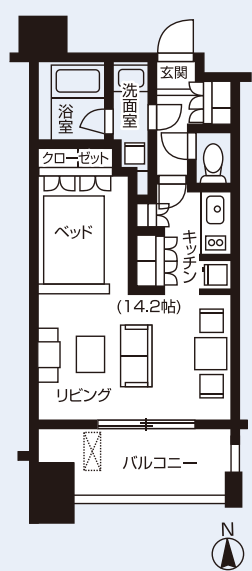

「江坂」駅へ徒歩4分

<所在地>大阪府吹田市豊津町16番10

トータルコーディネートされた家具・家電を標準装備した1R~1Kをご用意

1K

●専有面積/36.58㎡

1R

●専有面積/36.91㎡

1K

●専有面積/31.54㎡

心地よい住環境を実現する設備・仕様を採用しました

※下記設備写真はイメージです。

上質の暮らしを支える先進機能と多彩な仕様

- ガス温水式床暖房(ヌック)  
(LDK、DKのみ)
  - システムキッチン(ガスコンロ)
  - エアコン
  - 温水洗浄機能付便座
  - 光ファイバー
  - 宅配ボックス
  - クリーニングデリバリー専用ボックス
  - レンタル品貸与(自転車・布団乾燥機他)
  - 屋上ゴルフレンジ
  - 家具・家電標準装備
- <標準設置家具>
- ・家具(ベッド、テーブル、チェア、ソファ、デスク、テレビ台)
  - ・家電(液晶TV、DVDプレーヤー、冷蔵庫、電子レンジ、照明、乾燥機能付洗濯機)
  - ・生活用品(カーテン、寝具)