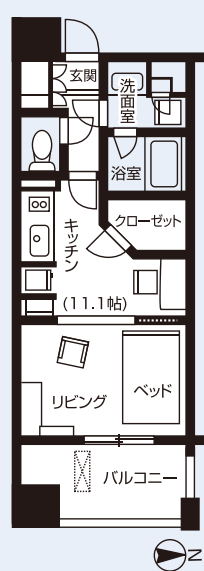

「江坂」駅へ徒歩4分

<所在地>大阪府吹田市豊津町16番10

トータルコーディネートされた家具・家電を標準装備した1R~1Kをご用意

1K

●専有面積/36.58㎡

1R

●専有面積/36.91㎡

1K

●専有面積/31.54㎡

心地よい住環境を実現する設備・仕様を採用しました

※下記設備写真はイメージです。

上質の暮らしを支える先進機能と多彩な仕様

- ガス温水式床暖房(ヌック)  
(LDK、DKのみ)
  - システムキッチン(ガスコンロ)
  - エアコン
  - 温水洗浄機能付便座
  - 光ファイバー
  - 宅配ボックス
  - クリーニングデリバリー専用ボックス
  - レンタル品貸与(自転車・布団乾燥機他)
  - 屋上ゴルフレンジ
  - 家具・家電標準装備
- <標準設置家具>
- ・家具(ベッド、テーブル、チェア、ソファ、デスク、テレビ台)
  - ・家電(液晶TV、DVDプレーヤー、冷蔵庫、電子レンジ、照明、乾燥機能付洗濯機)
  - ・生活用品(カーテン、寝具)