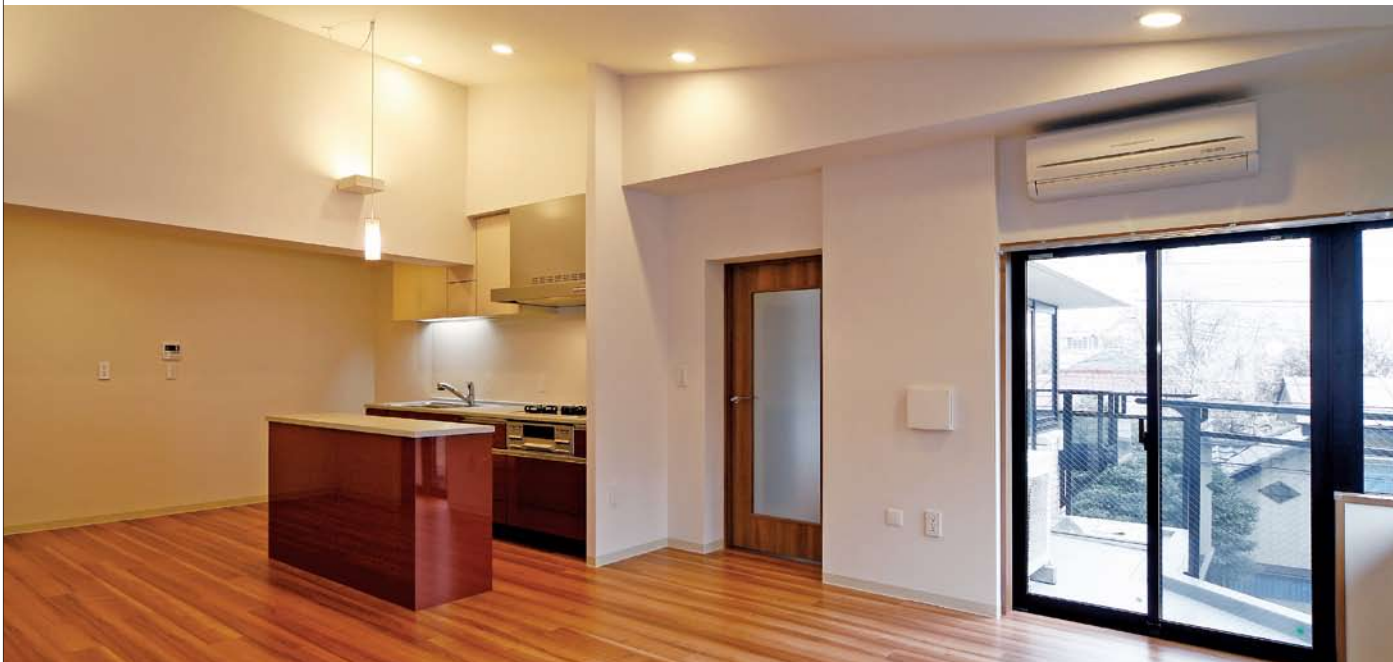

歴史を感じさせる建物に先進の住宅設備を採用

アーバネックス武蔵野

最寄り駅 JR中央線 三鷹 徒歩10分
3LDK
充実したガス設備

※外観・室内写真等は竣工直後に撮影したものでありますので、現在のものとは異なる場合がございます。予めご了承下さい。