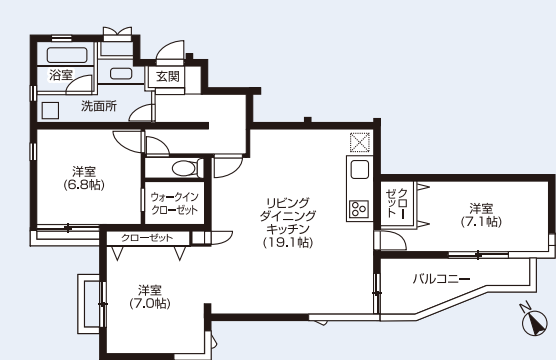

●専有面積/89.15㎡

3LDK

●専有面積/87.86㎡

3LDK

●専有面積/91.02㎡

極上のバスタイムを演出

浴室にはTV・ミストサウナを設置。リラックス時間を快適に演出します。

独立カウンター付システムキッチン

パワフルな火力がうれしいガラストップコンロをビルトイン。さまざまなキッチンアイテムがすっきり片づく豊富な収納スペースも魅力です。

<物件概要>

●構造規模:鉄筋コンクリート造地上3階建 ●敷地面積:691.38㎡ ●延床面積:925.89㎡
●総戸数:9戸 ●駐車場:5台 ●駐輪場:18台 ●竣工:昭和58年3月(平成22年2月リノベーション工事完了) ●設計:株式会社大林組 ●施工:株式会社大林組

大阪ガスグループ **Urbanex**
株式会社アーバネックス <http://www.urbanex.co.jp>