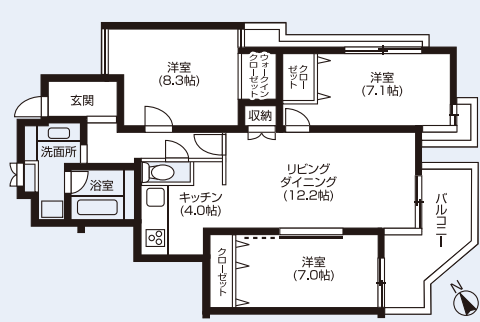

歴史を感じさせる建物に先進の住宅設備を採用

アーバネックス武蔵野

最寄り駅 JR中央線 三鷹 徒歩10分
3LDK
充実したガス設備

※外観・室内写真等は竣工直後に撮影したものでありますので、現在のものとは異なる場合がございます。予めご了承下さい。

JR中央線
「三鷹」駅へ徒歩10分

<所在地>東京都武蔵野市中町3-1-6

私邸のようなくつろぎの空間、全3タイプをご用意しました

3LDK

●専有面積/89.15㎡

3LDK

●専有面積/87.86㎡

3LDK

●専有面積/91.02㎡

極上のバスタイムを演出

浴室にはTV・ミストサウナを設置。リラックス時間を快適に演出します。

独立カウンター付システムキッチン

パワフルな火力がうれしいガラストップコンロをビルトイン。さまざまなキッチンアイテムがすっきり片づく豊富な収納スペースも魅力です。

<物件概要>

●構造規模:鉄筋コンクリート造地上3階建 ●敷地面積:691.38㎡ ●延床面積:925.89㎡
●総戸数:9戸 ●駐車場:5台 ●駐輪場:18台 ●竣工:昭和58年3月(平成22年2月リノベーション工事完了) ●設計:株式会社大林組 ●施工:株式会社大林組

大阪ガスグループ **Urbanex**
株式会社アーバネックス <http://www.urbanex.co.jp>