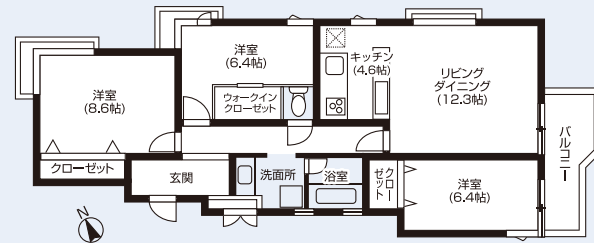

歴史を感じさせる建物に先進の住宅設備を採用

アーバネックス武蔵野

最寄り駅 JR中央線 三鷹 徒歩10分
3LDK
充実したガス設備

※外観・室内写真等は竣工直後に撮影したものでありますので、現在のものとは異なる場合がございます。予めご了承下さい。

JR中央線
「三鷹」駅へ徒歩10分

<所在地>東京都武蔵野市中町3-1-6

私邸のようなくつろぎの空間、全3タイプをご用意しました

3LDK

●専有面積/89.15㎡

3LDK

●専有面積/87.86㎡

3LDK

●専有面積/91.02㎡

極上のバスタイムを演出

浴室にはTV・ミストサウナを設置。リラックス時間を快適に演出します。

独立カウンター付システムキッチン

パワフルな火力がうれしいガラストップコンロをビルトイン。さまざまなキッチンアイテムがすっきり片づく豊富な収納スペースも魅力です。

<物件概要>

●構造規模:鉄筋コンクリート造地上3階建 ●敷地面積:691.38㎡ ●延床面積:925.89㎡
●総戸数:9戸 ●駐車場:5台 ●駐輪場:18台 ●竣工:昭和58年3月(平成22年2月リノベーション工事完了) ●設計:株式会社大林組 ●施工:株式会社大林組

大阪ガスグループ **Urbanex**
株式会社アーバネックス <http://www.urbanex.co.jp>