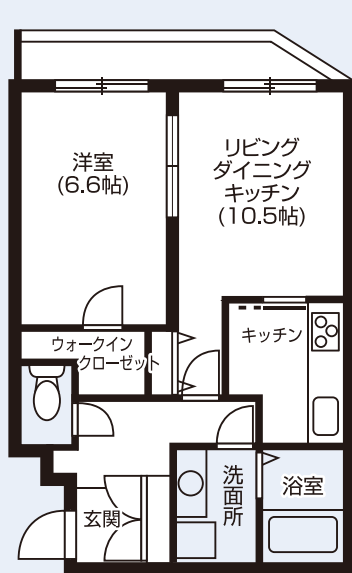

<所在地>東京都中野区上高田3-32-9

1R~1LDKまで多彩な間取りを提供します

1K

●専有面積/23.52㎡

1LDK

●専有面積/43.12㎡

1R

●専有面積/28.72㎡

ナチュラルで
個性的な洗面所

木製フレームが印象的な、
すっきりとまとまった洗面室
空間です。

収納スペースを確保した
システムキッチン

パワフルな火力がうれしいガスコン
ロをビルトイン。さまざまなキッチン
アイテムがすっきり片づく豊富な収納
スペースも魅力です。

<物件概要>

●構造規模:鉄筋コンクリート造地上4階建 ●敷地面積:331.26㎡ ●延床面積:
665.37㎡ ●総戸数:24戸 ●駐車場:1台 ●駐輪場:18台 ●竣工:平成19
年11月 ●設計:株式会社渡辺建築設計事務所 ●施工:株式会社田野倉建設