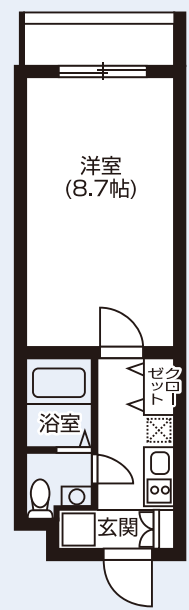

閑静な住宅街に佇むスタイリッシュなワンルームマンション

アーバネックス新井薬師

西武鉄道 新宿線 新井薬師前 徒歩3分

1R~1LDK

充実したガス設備

安心のセキュリティシステム

※外観・室内写真等は竣工直後に撮影したのになりますので、現在のものとは異なる場合がございます。予めご了承下さい。

西武鉄道 新宿線
「新井薬師」駅へ徒歩3分

<所在地>東京都中野区上高田3-32-9

1R~1LDKまで多彩な間取りを提供します

1K

●専有面積/23.52㎡

1LDK

●専有面積/43.12㎡

1R

●専有面積/28.72㎡

ナチュラルで
個性的な洗面所

木製フレームが印象的な、
すっきりとまとまった洗面室
空間です。

収納スペースを確保した
システムキッチン

パワフルな火力がうれしいガスコン
ロをビルトイン。さまざまなキッチン
アイテムがすっきり片づく豊富な収納
スペースも魅力です。

<物件概要>

●構造規模:鉄筋コンクリート造地上4階建 ●敷地面積:331.26㎡ ●延床面積:
665.37㎡ ●総戸数:24戸 ●駐車場:1台 ●駐輪場:18台 ●竣工:平成19
年11月 ●設計:株式会社渡辺建築設計事務所 ●施工:株式会社田野倉建設