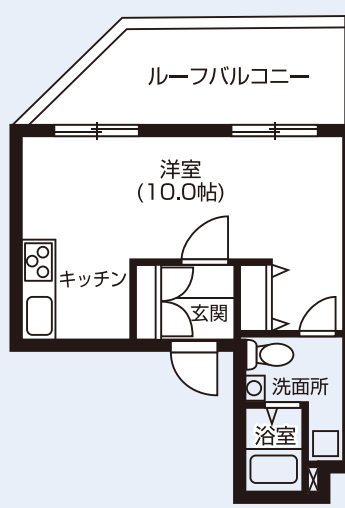

<所在地>東京都中野区上高田3-32-9

1R~1LDKまで多彩な間取りを提供します

1K

●専有面積/23.52㎡

1LDK

●専有面積/43.12㎡

1R

●専有面積/28.72㎡

ナチュラルで
個性的な洗面所

木製フレームが印象的な、
すっきりとまとまった洗面室
空間です。

収納スペースを確保した
システムキッチン

パワフルな火力がうれしいガスコン
ロをビルトイン。さまざまなキッチン
アイテムがすっきり片づく豊富な収納
スペースも魅力です。

<物件概要>

●構造規模:鉄筋コンクリート造地上4階建 ●敷地面積:331.26㎡ ●延床面積:
665.37㎡ ●総戸数:24戸 ●駐車場:1台 ●駐輪場:18台 ●竣工:平成19
年11月 ●設計:株式会社渡辺建築設計事務所 ●施工:株式会社田野倉建設