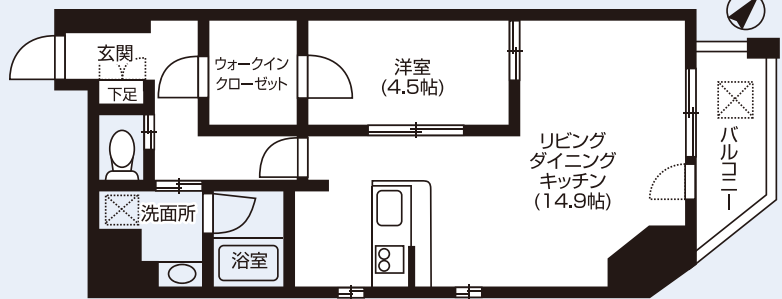

<所在地>大阪市中央区徳井町2丁目2-17

安心・快適設備が充実した1LDKをご用意しました

1LDK

●専有面積/34.51㎡

1LDK

●専有面積/48.14㎡

極上の バスタイムを演出

浴室にはTV・ミストサウナを
設置。リラックスタイムを快
適に演出します。

心地よい 暖かさを実現する 快適な床暖房「ムック」

ホコリを巻き上げずにクリーンな空
気を保つ体に優しい大阪ガスの床暖
房システムを設置。

<物件概要>

- 構造・規模・鉄筋コンクリート造15階建 ●敷地面積:292.90㎡ ●延床面積:2,399.05㎡
- 総戸数:52戸 ●駐車場:6台 ●駐輪場:54台(ミニバイク含む) ●竣工:平成21年8月
- 設計:関西建築サービス株式会社、株式会社プライムデザイン ●施工:大木建設株式会社