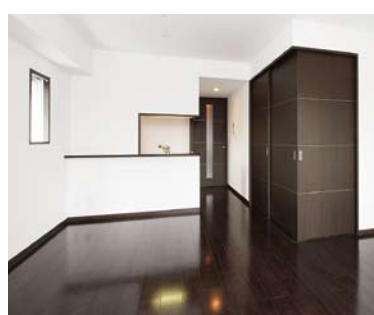

<所在地>大阪市中央区徳井町2丁目2-17

安心・快適設備が充実した1LDKをご用意しました

1LDK

●専有面積/34.51㎡

1LDK

●専有面積/48.14㎡

極上の バスタイムを演出

浴室にはTV・ミストサウナを
設置。リラックスタイムを快
適に演出します。